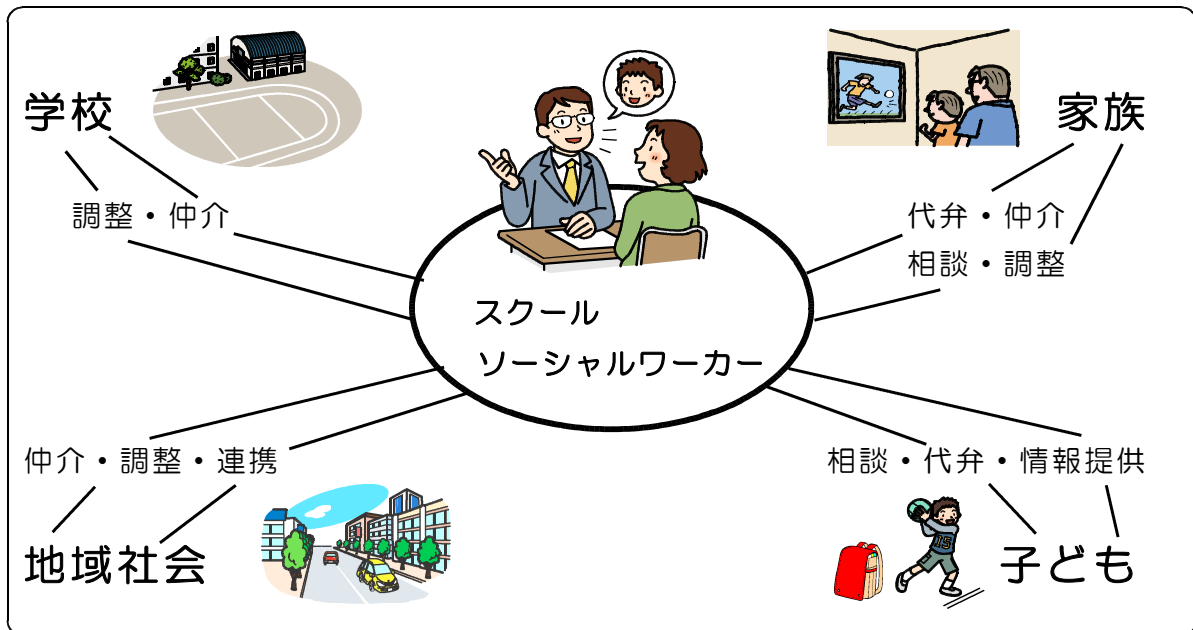

スクールソーシャルワーカー（SSW）便り

令和4年4月（発行は不定期です）

【SSW紹介】

4月から初任のSSWとして勤務することになりました、鈴木正美です。
平成28年4月から令和3年3月までの5年間、寄居町適応指導教室（かわせみ教室）指導員として、不登校児童生徒の支援に従事しておりました。

これまで経験してきた職務と立場が異なりますが、できるだけ早く専門性を高めて活用していただけるように務めてまいります。

なお、ダブルワークというわけではありませんが、桜沢地区の南飯塚区長を務めています。

よろしくお願いいたします。

【スクールソーシャルワーカーの職務】

・・・子ども（小中学生）の悩みや抱えている課題解決に向けて・・・

- ※ 社会福祉に視点を当てた支援を行います。
- ※ 子どもを取り巻く環境に働きかけます。
- ※ 家庭・学校・地域の関係機関をつなぎます。

***** 連絡先 *****

寄居町教育サポートセンター 電話048-580-2052